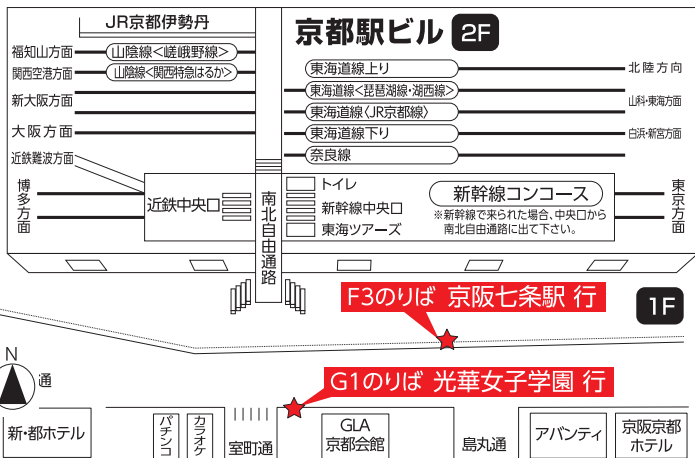

光華女子学園 のりば案内

万寿寺通

五条通

京都光華高等学校
中学校 小学校

京都リサーチパーク前 (JR丹波口駅)のりば案内

■駅から西へ歩いて下さい。

京都駅八条口 のりば案内

■南北自由通路から南へ歩いて
西側階段を降りて下さい。

京阪七条駅 のりば案内

■地上へ向かう階段を上って南方面にあります。