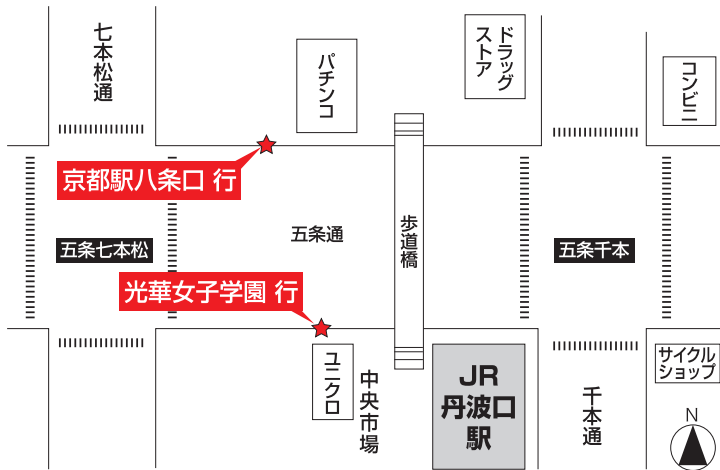

光華女子学園 のりば案内

万寿寺通

五条通

京都光華高等学校
中学校 小学校

京都リサーチパーク前 (JR丹波口駅)のりば案内

■駅から西へ歩いて下さい。

京都駅八条口 のりば案内

■南北自由通路から南へ歩いて
西側階段を降りて下さい。

京阪七条駅 のりば案内

■地上へ向かう階段を上って南方面にあります。