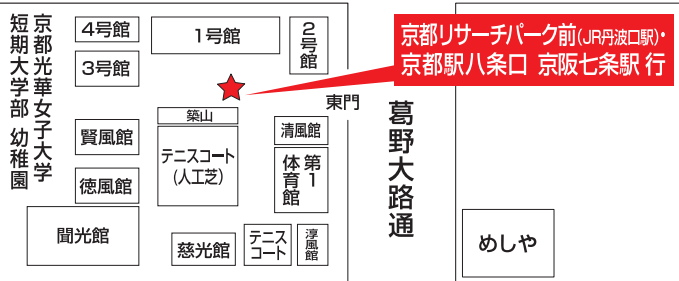

光華女子学園 のりば案内

万寿寺通

五条通

京都光華高等学校
中学校 小学校

京都リサーチパーク前 (JR丹波口駅)のりば案内

■駅から西へ歩いて下さい。

京都駅八条口 のりば案内

■南北自由通路から南へ歩いて
西側階段を降りて下さい。

京阪七条駅 のりば案内

■地上へ向かう階段を上って南方面にあります。