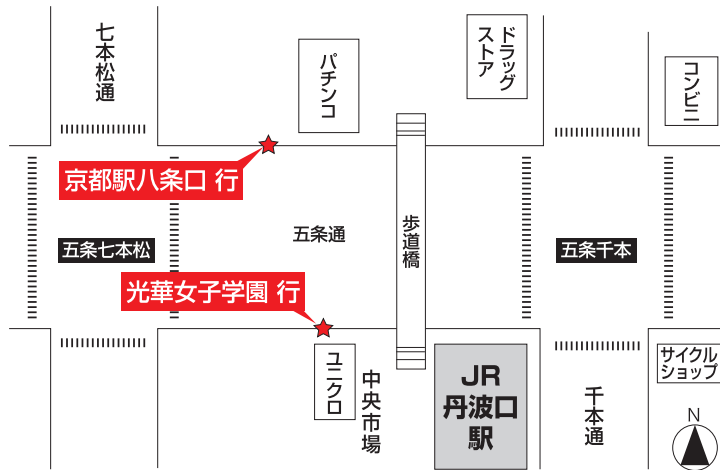

光華女子学園 のりば案内

万寿寺通

五条通

京都光華高等学校
中学校 小学校

京都リサーチパーク前 (JR丹波口駅)のりば案内

■駅から西へ歩いて下さい。

京都駅八条口 のりば案内

■南北自由通路から南へ歩いて
西側階段を降りて下さい。

京阪七条駅 のりば案内

■地上へ向かう階段を上って南方面にあります。