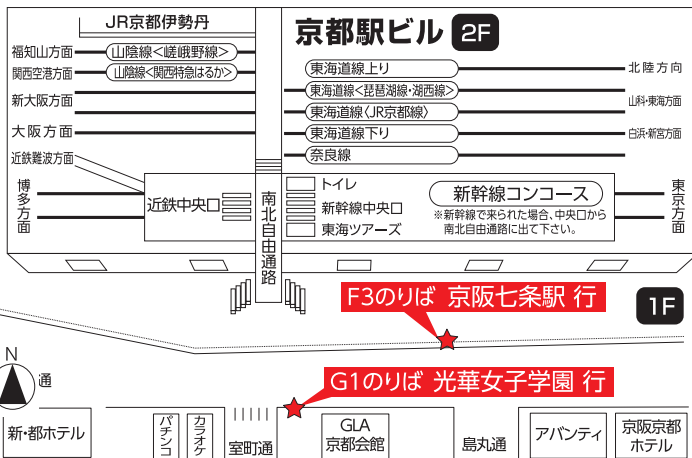

光華女子学園 のりば案内

万寿寺通

五条通

京都光華高等学校
中学校 小学校

京都リサーチパーク前 (JR丹波口駅)のりば案内

■駅から西へ歩いて下さい。

京都駅八条口 のりば案内

■南北自由通路から南へ歩いて
西側階段を降りて下さい。

京阪七条駅 のりば案内

■地上へ向かう階段を上って南方面にあります。