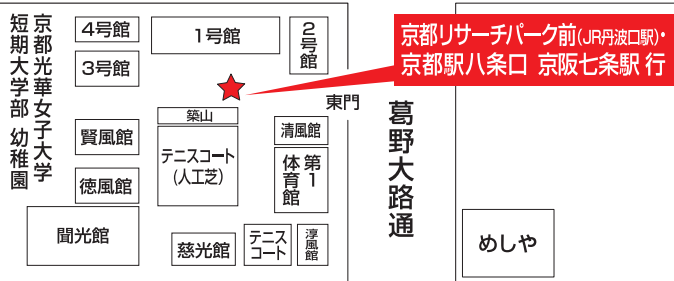

光華女子学園 のりば案内

万寿寺通

五条通

京都光華高等学校
中学校 小学校

京都リサーチパーク前 (JR丹波口駅)のりば案内

■駅から西へ歩いて下さい。

京都駅八条口 のりば案内

■南北自由通路から南へ歩いて
西側階段を降りて下さい。

京阪七条駅 のりば案内

■地上へ向かう階段を上って南方面にあります。